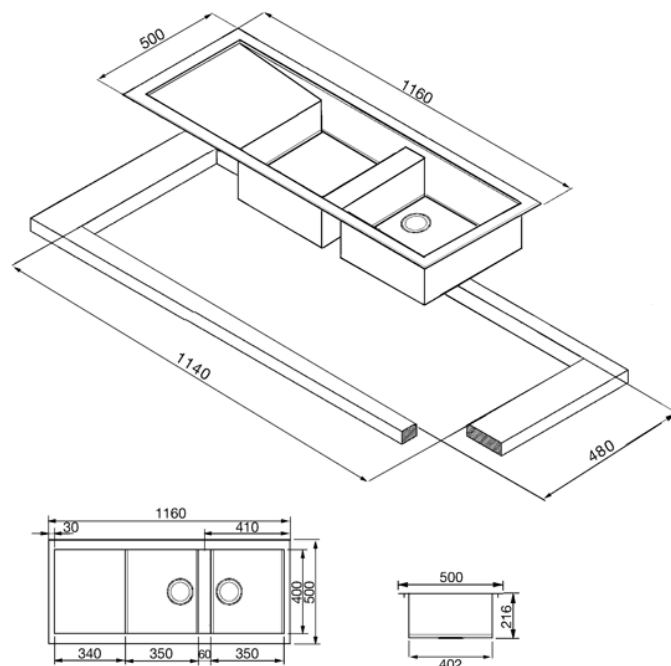

116 CM DUBBEL VASK I ROSTFRI TT STÅL
MED AVRINNINGSBÄNK
EXTRA LÅG PROFIL

Vask djup: 2 x 210 mm ■ Mått för vask: 350 x 400 mm ■ Avrinning: 2 x 3,5 " ■ STANDARDTILLBEHÖR: ■ bräddavlopp, korgventil, packningar, fästklämmor, vattenlås för diskmaskin ■ Finns med avrinningsbänk på höger eller vänster sida

VERSIONER

- LQ116DFSK - För planmontering